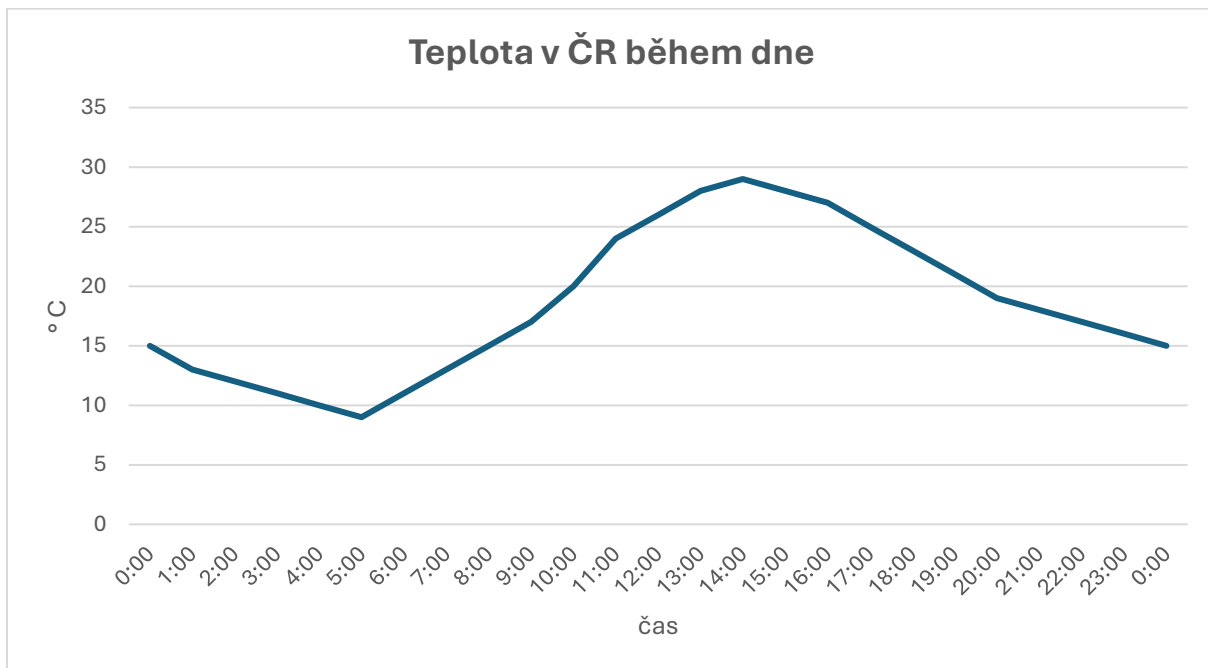

Spojnicový graf