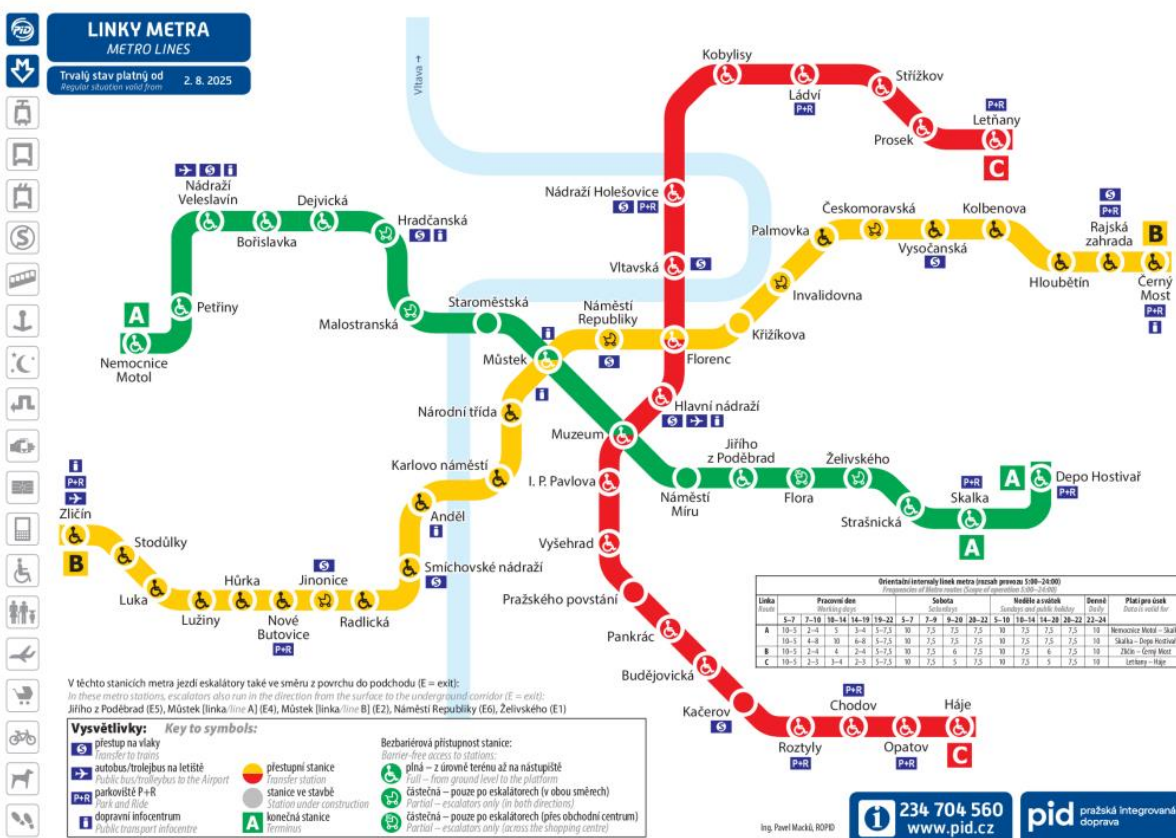

Uzlový graf